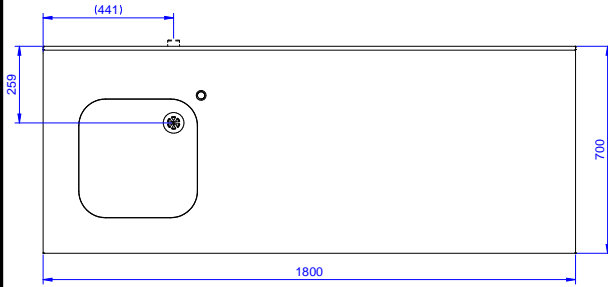

Onay:

Experience the Excellence
www.electroluxprofessional.com
professional@electroluxprofessional.com

Ön

Yan

D = Drenaj

Üst

Temel bilgiler:

| | |
|--|--------------|
| Dış boyutlar, Genişlik: 133064 (TL1810SXEN) | 1800 mm |
| Dış boyutlar, Derinlik: | 700 mm |
| Dış boyutlar, Yükseklik: | 900 mm |
| Sırt boyutları, Yükseklik: | 100 mm |
| Sırt boyutları, Derinlik: | 13 mm |
| Sırt boyutları, Yarı Çap: | R=10 |
| Evyeye sayısı: | 1 |
| Evyeye boyutları: | 400x400xH250 |
| Üst tabla kalınlığı: | 50 mm |
| Net ağırlık: | 54 kg |