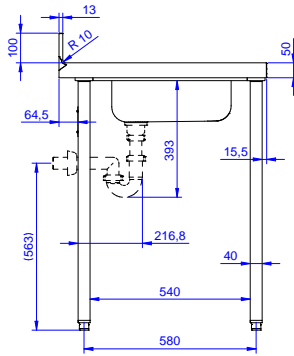

Konstruksiyon

- 10 mm yarıçaplı köşeli ve 13 mm derinlikte 100 mm yükseklikte sırt.
- 50 mm çapında yuvarlak bacaklar 304 AISI paslanmaz çeliktir, yüksekliği +0/-40 mm ayarlanabilir.
- Demonte olarak teslim edilir.
- Her ihtiyaca uygun farklı musluk mevcuttur.
- Sırtlı arka bölüm tümüyle kaynaklı paslanmaz çelik profil ile kapatılmıştır.
- Tamamen AISI 304 paslanmaz çelikten yapılmış ağır hizmet tipi konstrüksiyon maksimum dayanıklılık sağlar.
- 304 AISI paslanmaz çelikten 50 mm tezgah, Scotch Brite kaplama ile birlikte 15/10 kalınlık, kaynaklanmış köşeler ve güçlendirilmiş alt panel, damlatmaz kenarlar, ses yalıtım malzemesinden 16 mm entegre katman.

Opsiyonel Aksesuarlar

- Tekli çekmece, GN 1/1 - 400 mm PNC 855280
- 4'lü çekmece bloğu - 600 mm PNC 855281
- 1800 mm tezgahlar için taban rafı PNC 855285
- 4'lü tekerlek kiti, 2'si frenli, çap 100 mm, Premium PNC 855288
- 1800 mm tezgahlar için 3 taraflı çerçeve PNC 855293
- İlave çekmeceler, 600 mm (2,3,4 çekmece) PNC 855295
- İlave çekmeceler, GN 1/1 - 400 mm (2,3,4 çekmece) PNC 855298
- Tekli plastik sifon 1,5" PNC 855306
- Dirsek kontrollü batarya ¾", kuğu boyunlu, tek gövdeli PNC 855322
- Dirsek kontrollü batarya ¾", kısa kuğu boyunlu, tek gövdeli PNC 855323
- Ayak pedallı, kuğu boyunlu batarya (sıcak-soğuk su girişi) ¾" PNC 855328

Onay:

Experience the Excellence
www.electroluxprofessional.com
professional@electroluxprofessional.com

Ön

Yan

D = Drenaj

Üst

Temel bilgiler:

| | |
|--|--------------|
| Dış boyutlar, Genişlik: 133064 (TL1810SXEN) | 1800 mm |
| Dış boyutlar, Derinlik: | 700 mm |
| Dış boyutlar, Yükseklik: | 900 mm |
| Sırt boyutları, Yükseklik: | 100 mm |
| Sırt boyutları, Derinlik: | 13 mm |
| Sırt boyutları, Yarı Çap: | R=10 |
| Evyeye sayısı: | 1 |
| Evyeye boyutları: | 400x400xH250 |
| Üst tabla kalınlığı: | 50 mm |
| Net ağırlık: | 54 kg |