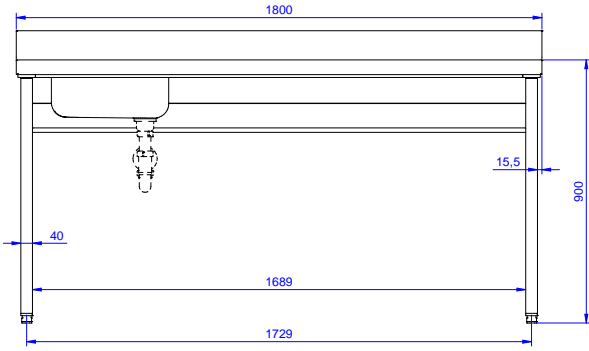

Konstruksiyon

- 10 mm yarıçaplı köşeli ve 13 mm derinlikte 100 mm yükseklikte sırt.
- 50 mm çapında yuvarlak bacaklar 304 AISI paslanmaz çeliktir, yüksekliği +0/-40 mm ayarlanabilir.
- Demonte olarak teslim edilir.
- Her ihtiyaca uygun farklı musluk mevcuttur.
- Sırtlı arka bölüm tümüyle kaynaklı paslanmaz çelik profil ile kapatılmıştır.
- Tamamen AISI 304 paslanmaz çelikten yapılmış ağır hizmet tipi konstrüksiyon maksimum dayanıklılık sağlar.
- 304 AISI paslanmaz çelikten 50 mm tezgah, Scotch Brite kaplama ile birlikte 15/10 kalınlık, kaynaklanmış köşeler ve güçlendirilmiş alt panel, damlatmaz kenarlar, ses yalıtım malzemesinden 16 mm entegre katman.

Opsiyonel Aksesuarlar

- Tekli çekmece, GN 1/1 - 400 mm PNC 855280
- 4'lü çekmece bloğu - 600 mm PNC 855281
- 1800 mm tezgahlar için taban rafı PNC 855285
- 4'lü tekerlek kiti, 2'si frenli, çap 100 mm, Premium PNC 855288
- 1800 mm tezgahlar için 3 taraflı çerçeve PNC 855293
- İlave çekmeceler, 600 mm (2,3,4 çekmece) PNC 855295
- İlave çekmeceler, GN 1/1 - 400 mm (2,3,4 çekmece) PNC 855298
- Tekli plastik sifon 1,5" PNC 855306
- Dirsek kontrollü batarya ¾", kuğu boyunlu, tek gövdeli PNC 855322
- Dirsek kontrollü batarya ¾", kısa kuğu boyunlu, tek gövdeli PNC 855323
- Ayak pedallı, kuğu boyunlu batarya (sıcak-soğuk su girişi) ¾" PNC 855328

Onay:

Experience the Excellence
www.electroluxprofessional.com
professional@electroluxprofessional.com

Ön

Yan

D = Drenaj

Üst

Temel bilgiler:

| | |
|--|--------------|
| Dış boyutlar, Genişlik: 133064 (TL1810SXEN) | 1800 mm |
| Dış boyutlar, Derinlik: | 700 mm |
| Dış boyutlar, Yükseklik: | 900 mm |
| Sırt boyutları, Yükseklik: | 100 mm |
| Sırt boyutları, Derinlik: | 13 mm |
| Sırt boyutları, Yarı Çap: | R=10 |
| Evyeye sayısı: | 1 |
| Evyeye boyutları: | 400x400xH250 |
| Üst tabla kalınlığı: | 50 mm |
| Net ağırlık: | 54 kg |